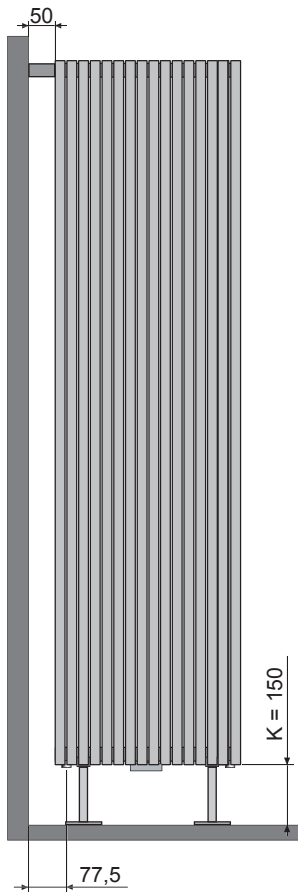

## QUATRE QU-V2

<2600mm (4x)

Ophanging (4x)  
Fixation Murale (4x)  
Wandbefestigung (4x)  
Wall - support (4x)  
Fijaciones murales (4x)  
Supporto a muro (4x)

<2600mm (4x)

>=2600mm (6x)

Ophanging (6x)  
Fixation Murale (6x)  
Wandbefestigung (6x)  
Wall - support (6x)  
Fijaciones murales (6x)  
Supporto a muro (6x)

(I)

QUATRE QU-V2

QUATRE QU-V2 Vrijstaand /  
QUATRE QU-V2 Disposición libre /  
QUATRE QU-V2 Posizionamento libero

QUATRE QU-H2

QUATRE QU-H1

<2600mm (4x)

Ophanging (4x)  
Fixation Murale (4x)  
Wandbefestigung (4x)  
Wall - support (4x)  
Fijaciones murales (4x)  
Supporto a muro (4x)

<2600mm (4x)

>=2600mm (6x)

Ophanging (6x)  
Fixation Murale (6x)  
Wandbefestigung (6x)  
Wall - support (6x)  
Fijaciones murales (6x)  
Supporto a muro (6x)

>=2600mm (6x)