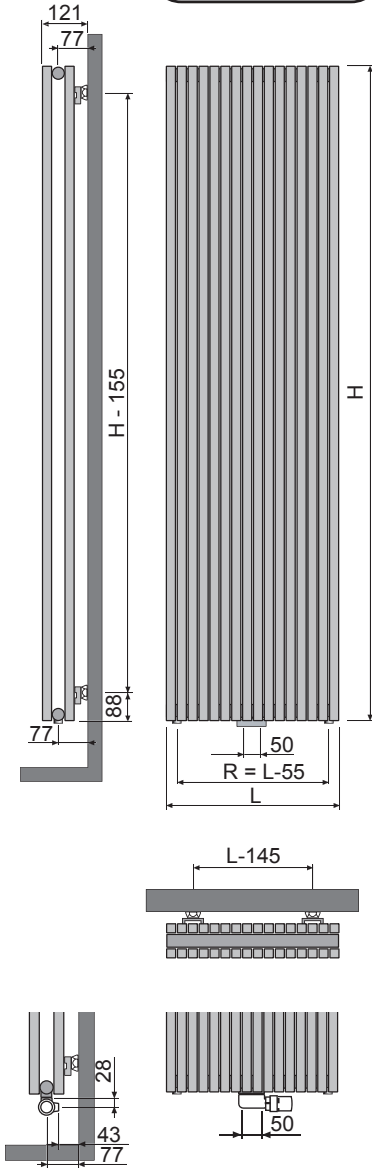

## QUATRE QU-V2

<2600mm (4x)

Ophanging (4x)  
Fixation Murale (4x)  
Wandbefestigung (4x)  
Wall - support (4x)  
Fijaciones murales (4x)  
Supporto a muro (4x)

<2600mm (4x)

>=2600mm (6x)

Ophanging (6x)  
Fixation Murale (6x)  
Wandbefestigung (6x)  
Wall - support (6x)  
Fijaciones murales (6x)  
Supporto a muro (6x)

>=2600mm (6x)

Werkdruk : Max.10 bar  
Betriebsdruck : Max.10 bar  
Pression de service : Max.10 bar  
Operating pressure : Max.10 bar  
Presión : Max.10 bar  
Pressione di esercizio : Max.10bar

Controleer of de wand voldoende draagvermogen heeft.  
Kies de geschikte schroeven en pluggen in functie van de wand.  
Uw vakhandel kan u hierbij adviseren.  
Hou rekening met eventuele bijzondere eisen, zoals  
bv. voor openbare gebouwen.

(I)

QUATRE QU-V2

QUATRE QU-V2 Vrijstaand /  
QUATRE QU-V2 Disposición libre /  
QUATRE QU-V2 Posizionamento libero

QUATRE QU-H2

QUATRE QU-H1

<2600mm (4x)

Ophanging (4x)  
Fixation Murale (4x)  
Wandbefestigung (4x)  
Wall - support (4x)  
Fijaciones murales (4x)  
Supporto a muro (4x)

<2600mm (4x)

>=2600mm (6x)

Ophanging (6x)  
Fixation Murale (6x)  
Wandbefestigung (6x)  
Wall - support (6x)  
Fijaciones murales (6x)  
Supporto a muro (6x)

>=2600mm (6x)