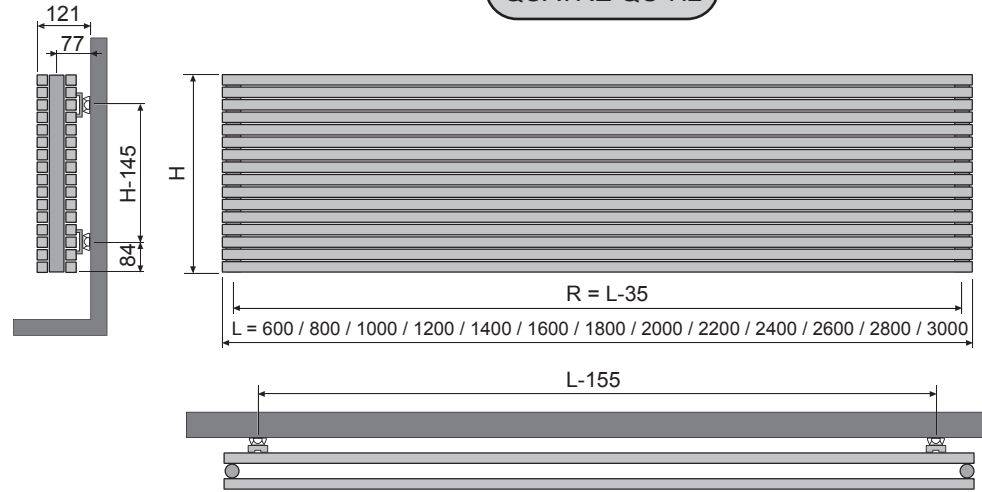

QUATRE QU-H2

QUATRE QU-H1

<2600mm (4x)

Ophanging (4x)
Fixation Murale (4x)
Wandbefestigung (4x)
Wall - support (4x)
Fijaciones murales (4x)
Supporto a muro (4x)

<2600mm (4x)

>=2600mm (6x)

Ophanging (6x)
Fixation Murale (6x)
Wandbefestigung (6x)
Wall - support (6x)
Fijaciones murales (6x)
Supporto a muro (6x)

>=2600mm (6x)