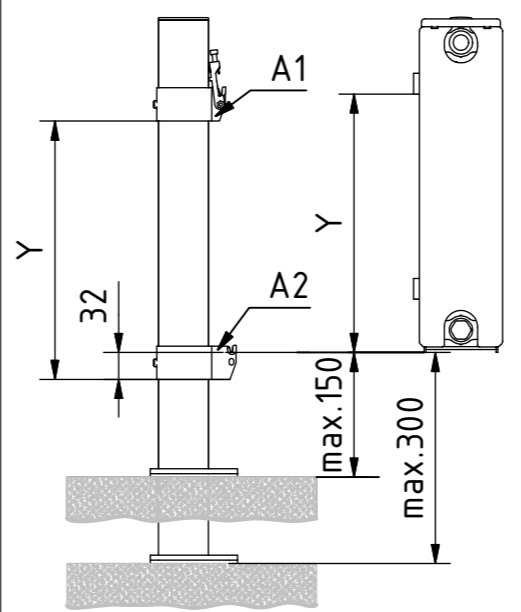

ZB0310

ZB0309

ZB0332

ZB0308

AKP 2014/03 - SAP-Nr. 6912424

Montagehinweis - Standkonsole außenliegend

- ZB0308
- ZB03080001-ZB03080009
- ZB0309
- ZB03090001
- ZB0310
- ZB03100001
- ZB0332
- ZB03320001

ZB0309 (A1 + A2)

FK 12-33

ZB0309 (A1 + A2)