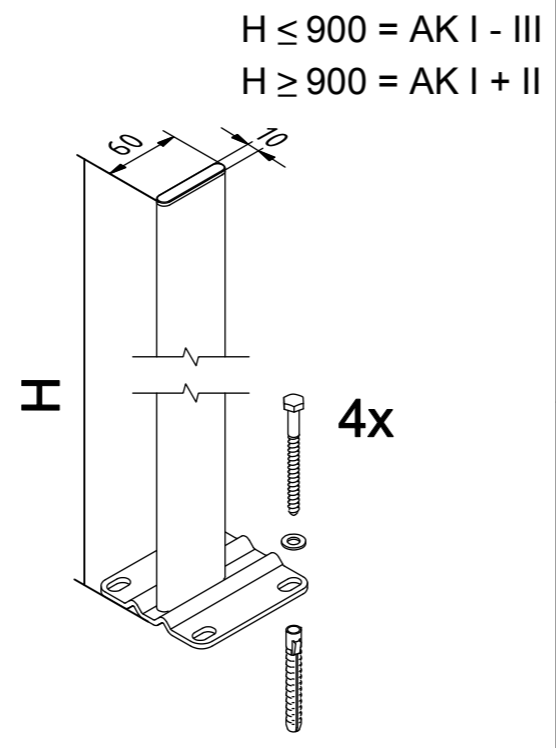

ZB0310

ZB0309

ZB0332

ZB0308

AKP 2014/03 - SAP-Nr. 6912424

Montagehinweis - Standkonsole außenliegend

- ZB0308
- ZB03080001-ZB03080009
- ZB0309
- ZB03090001
- ZB0310
- ZB03100001
- ZB0332
- ZB03320001

ZB0309 (A1 + A2)