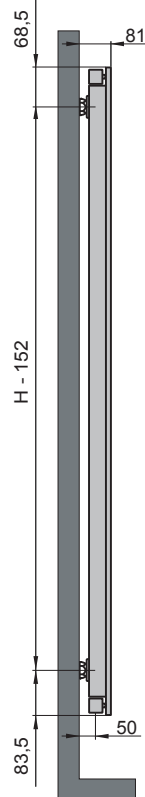

LA-V-10 (achteraanzicht)  
LA-V-10 (Vista trasera)

LA-V-10

Achteraanzicht ventielradiator  
Vista trasera radiator con válvula integrada

LA-V-20

Ontluchter  
Entlüfter  
Purgeur  
Airvent  
Purgador

Werkdruk : Max.4 bar  
Betriebsdruck : Max.4 bar  
Pression de service : Max.4 bar  
Operating pressure : Max.4 bar  
Presión : Max.4 bar

LA-V-10

LA-V-11

LA-V-20