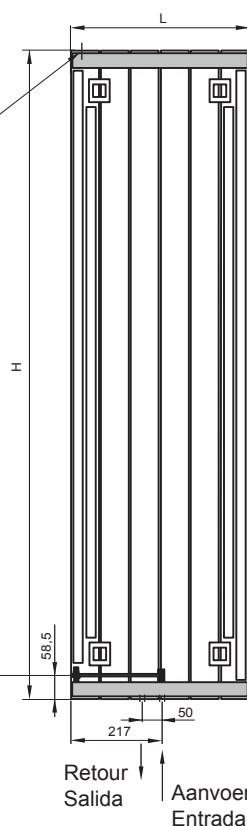

LA-V-10 (achteraanzicht)  
LA-V-10 (Vista trasera)

LA-V-10

Achteraanzicht ventielradiator  
Vista trasera radiator con válvula integrada

LA-V-20

Ontluchter  
Entlüfter  
Purgeur  
Airvent  
Purgador

Werkdruk : Max.4 bar  
Betriebsdruck : Max.4 bar  
Pression de service : Max.4 bar  
Operating pressure : Max.4 bar  
Presión : Max.4 bar