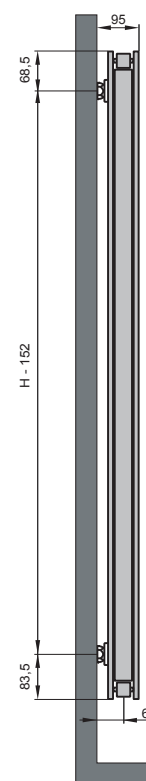

LA-V-10 (achteraanzicht)  
LA-V-10 (Vista trasera)

LA-V-10

Achteraanzicht ventielradiator  
Vista trasera radiator con válvula integrada

LA-V-20

Ontluchter  
Entlüfter  
Purgeur  
Airvent  
Purgador

Werkdruk : Max.4 bar  
Betriebsdruck : Max.4 bar  
Pression de service : Max.4 bar  
Operating pressure : Max.4 bar  
Presión : Max.4 bar