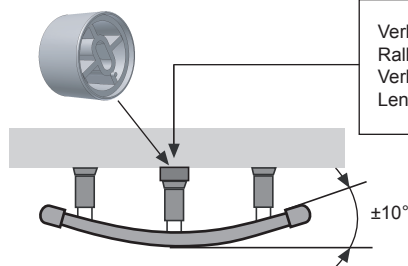

Ophanging (3x)
 Fixation murale (3x)
 Wandaufhängebefestigung (3x)
 Wall-support (3x)

L	H	Watt
496	1330	750
496	1790	1000
595	1882	1250

Verlengstuk middelste ophanging
 Rallonge fixation murale centrale mittige
 Verlängerungsstück Wandaufhängebefestigung
 Lengthening piece middle wall-support

NL

Controleer of de wand voldoende draagvermogen heeft.
 Kies de geschikte schroeven en pluggen in functie van de wand.
 Uw vakhandel kan u hierbij adviseren.
 Hou rekening met eventuele bijzondere eisen, zoals
 bv. voor openbare gebouwen