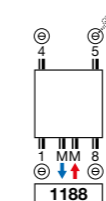

FARA FA-BL-MIX BLOWER MIXED

PRODUCTGROEP: ELECTRICAL

BESTELCODE MAATWERK FARA BLOWER MIXED	TECHNISCHE GEGEVENS										STANDAARDKLEUR	ANDERE KLEUREN				
	buizen	breedte (L mm)	hoogte (H mm)	75/65/2055/45/20 (Watt) (φ50K)	n-exp. (Watt) (φ30K)	gewicht (kg)	inhoud (l)	vermogen Blower (Watt)	prijs RAL 9016 (€)	prijs kleur (€)						
REF. NR. FARA BLOWER MIXED FA-BL-MIX : 15359																
15359	0500	1338	1188	YYYY	-0000	32	500	1338	691	358	1,29	14,50	6,60	+1000	652	750
15359	0600	1734	1188	YYYY	-0000	41	600	1734	924	490	1,24	20,95	9,80	+1000	777	894

Conform EN442-1: 2014: radiatoren en convectoren

BELGIË. Prijzen 2020 in euro (excl. BTW).
Blower inbegrepen.

FA-BL-MIX

AANBEVOLEN ACCESSOIRE VOOR BADKAMER EN KEUKEN IN OPTIE

wegklapbaar droog- en stapelrek (chrom) art. nr. 158300400000099
prijs € 97

AANBEVOLEN AANSLUITING (1188)

VENTIELSET

retour aanvoer VM ref. 520800
prijs € 142

Andere accessoires, aansluitingen, ventielsets en kleuren: zie technische prijslijst

KARA KA-BL-MIX BLOWER MIXED

PRODUCTGROEP: ELECTRICAL

BESTELCODE MAATWERK KARA BLOWER MIXED	TECHNISCHE GEGEVENS										STANDAARDKLEUR	ANDERE KLEUREN				
	buizen	breedte (L mm)	hoogte (H mm)	75/65/2055/45/20 (Watt) (φ50K)	n-exp. (Watt) (φ30K)	gewicht (kg)	inhoud (l)	vermogen Blower (Watt)	prijs RAL 9016 (€)	prijs kleur (€)						
REF. NR. KARA BLOWER MIXED KA-BL-MIX : 15360																
15360	0500	1205	1188	YYYY	-0000	-	500	1205	577	311	1,21	19,30	5,00	+1000	776	892
15360	0600	1805	1188	YYYY	-0000	-	600	1805	997	537	1,21	31,50	8,50	+1000	884	1017

Conform EN442-1: 2014: radiatoren en convectoren

BELGIË. Prijzen 2020 in euro (excl. BTW).
Blower inbegrepen.

KA-BL-MIX

AANBEVOLEN ACCESSOIRE VOOR BADKAMER EN KEUKEN IN OPTIE

handdoekbeugel (chrom) art. nr. 158322400000099
prijs € 135

AANBEVOLEN AANSLUITING (1188)

VENTIELSET