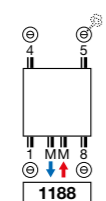

FARA FA-BL-MIX BLOWER MIXED

PRODUCTGROEP: ELECTRICAL

BESTELCODE MAATWERK FARA BLOWER MIXED	TECHNISCHE GEGEVENS										STANDAARDKLEUR	ANDERE KLEUREN				
	buizen	breedte (L mm)	hoogte (H mm)	75/65/2055/45/20 (Watt) (φ50K)	n-exp. (Watt) (φ30K)	gewicht (kg)	inhoud (l)	vermogen Blower (Watt)	prijs RAL 9016 (€)	prijs kleur (€)						
REF. NR. FARA BLOWER MIXED FA-BL-MIX : 15359																
15359	0500	1338	1188	YYYY	-0000	32	500	1338	691	358	1,29	14,50	6,60	+1000	652	750
15359	0600	1734	1188	YYYY	-0000	41	600	1734	924	490	1,24	20,95	9,80	+1000	777	894

Conform EN442-1: 2014: radiatoren en convectoren

BELGIË. Prijzen 2020 in euro (excl. BTW).
Blower inbegrepen.

FA-BL-MIX

AANBEVOLEN ACCESSOIRE VOOR BADKAMER EN KEUKEN IN OPTIE

wegklapbaar droog- en stapelrek (chrom) art. nr. 158300400000099
prijs € 97

AANBEVOLEN AANSLUITING (1188)

VENTIELSET

retour aanvoer VM ref. 520800
prijs € 142

Andere accessoires, aansluitingen, ventielsets en kleuren: zie technische prijslijst

KARA KA-BL-MIX BLOWER MIXED

PRODUCTGROEP: ELECTRICAL

BESTELCODE MAATWERK KARA BLOWER MIXED	TECHNISCHE GEGEVENS										STANDAARDKLEUR	ANDERE KLEUREN				
	buizen	breedte (L mm)	hoogte (H mm)	75/65/2055/45/20 (Watt) (φ50K)	n-exp. (Watt) (φ30K)	gewicht (kg)	inhoud (l)	vermogen Blower (Watt)	prijs RAL 9016 (€)	prijs kleur (€)						
REF. NR. KARA BLOWER MIXED KA-BL-MIX : 15360																
15360	0500	1205	1188	YYYY	-0000	-	500	1205	577	311	1,21	19,30	5,00	+1000	776	892
15360	0600	1805	1188	YYYY	-0000	-	600	1805	997	537	1,21	31,50	8,50	+1000	884	1017

Conform EN442-1: 2014: radiatoren en convectoren

BELGIË. Prijzen 2020 in euro (excl. BTW).
Blower inbegrepen.

KA-BL-MIX

AANBEVOLEN ACCESSOIRE VOOR BADKAMER EN KEUKEN IN OPTIE

handdoekbeugel (chrom) art. nr. 158322400000099
prijs € 135

AANBEVOLEN AANSLUITING (1188)

VENTIELSET