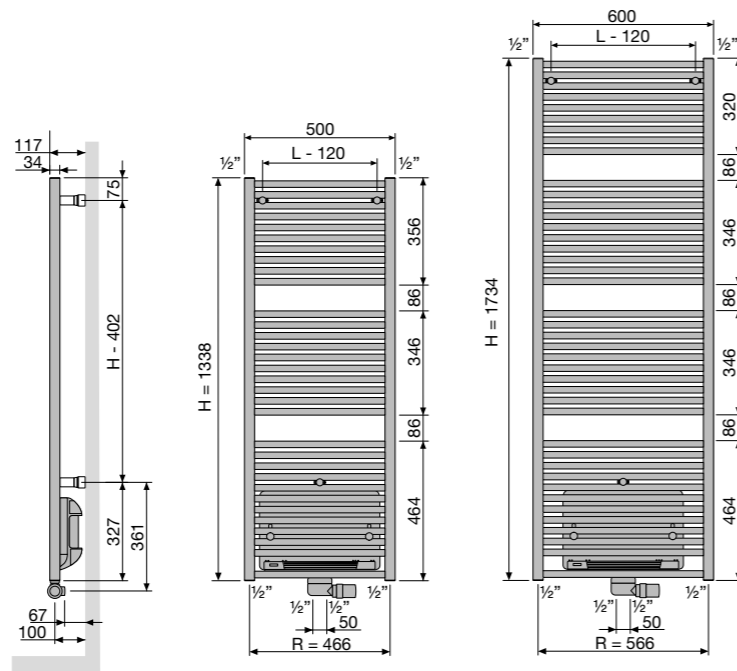

FARA FA-BL-MIX BLOWER MIXED

PRODUCTGROEP: ELECTRICAL

BESTELCODE MAATWERK FARA BLOWER MIXED	TECHNISCHE GEGEVENS										STANDAARDKLEUR	ANDERE KLEUREN				
	buizen	breedte (L mm)	hoogte (H mm)	75/65/2055/45/20 (Watt) (φ50K)	n-exp. (Watt) (φ30K)	gewicht (kg)	inhoud (l)	vermogen Blower (Watt)	prijs RAL 9016 (€)	prijs kleur (€)						
REF. NR. FARA BLOWER MIXED FA-BL-MIX : 15359																
15359	0500	1338	1188	YYYY	-0000	32	500	1338	691	358	1,29	14,50	6,60	+1000	652	750
15359	0600	1734	1188	YYYY	-0000	41	600	1734	924	490	1,24	20,95	9,80	+1000	777	894

Conform EN442-1: 2014: radiatoren en convectoren

BELGIË. Prijzen 2020 in euro (excl. BTW).
Blower inbegrepen.

Hartafstand tussen de ophangingen L-120 H-402

FA-BL-MIX

AANBEVOLEN ACCESSOIRE VOOR BADKAMER EN KEUKEN IN OPTIE

wegklapbaar droog- en stapelrek (chrom) art. nr. 158300400000099
prijs € 97

AANBEVOLEN AANSLUITING (1188)

VENTIELSET

retour aanvoer VM ref. 520800
prijs € 142

Andere accessoires, aansluitingen, ventielsets en kleuren: zie technische prijslijst

KARA KA-BL-MIX BLOWER MIXED

PRODUCTGROEP: ELECTRICAL

BESTELCODE MAATWERK KARA BLOWER MIXED	TECHNISCHE GEGEVENS										STANDAARDKLEUR	ANDERE KLEUREN				
	buizen	breedte (L mm)	hoogte (H mm)	75/65/2055/45/20 (Watt) (φ50K)	n-exp. (Watt) (φ30K)	gewicht (kg)	inhoud (l)	vermogen Blower (Watt)	prijs RAL 9016 (€)	prijs kleur (€)						
REF. NR. KARA BLOWER MIXED KA-BL-MIX : 15360																
15360	0500	1205	1188	YYYY	-0000	-	500	1205	577	311	1,21	19,30	5,00	+1000	776	892
15360	0600	1805	1188	YYYY	-0000	-	600	1805	997	537	1,21	31,50	8,50	+1000	884	1017

Conform EN442-1: 2014: radiatoren en convectoren

BELGIË. Prijzen 2020 in euro (excl. BTW).
Blower inbegrepen.