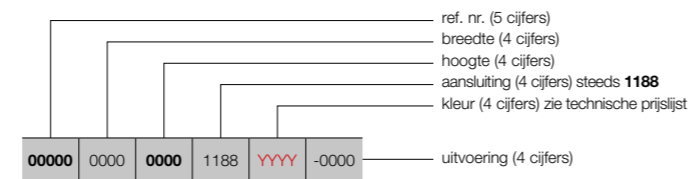

BLOWER MIXED

BADKAMERRADIATOR OP CV MET BLOWER

Kara Blower Mixed, Traffic White, Blower Wit

HOE EEN CORRECTE BESTELCODE VORMEN

Leveringstermijn 15 - 30 werkdagen (zonder transportduur)

manuele aansturing

-0000 = met Blower (wit of grijs) + RF-thermostaat (in optie)
(RF-thermostaat apart te bestellen)

RF-THERMOSTAAT IN OPTIE

Enkel in wit beschikbaar en apart te bestellen

Ref. nr. 158424100009016

Prijs € 172

Hedendaagse woningen zijn tegenwoordig alsmat beter geïsoleerd waardoor de warmtebehoefte afneemt. Op specifieke plaatsen zoals de badkamer waar een hogere comforttemperatuur gewenst is, kan u met een semi-elektrische radiator snel inspelen op de warmtevraag. Daarom lanceert Decotivo de Blower-unit voor watervererende badkamerradiatoren Fara FA en Kara KA. De radiator wordt met het vertrouwde Decotivo-designventielset incl. middenaansluiting aan de CV-installatie gekoppeld. Staat de verwarming uit in het tussenseizoen of is het een frissere winterdag? Dan zorgt de Blower met zijn extra warmteafgifte van 1000 watt (bovenop de warmteafgifte van de radiator zelf) ervoor dat je badkamer supersnel de gewenste temperatuur bereikt.