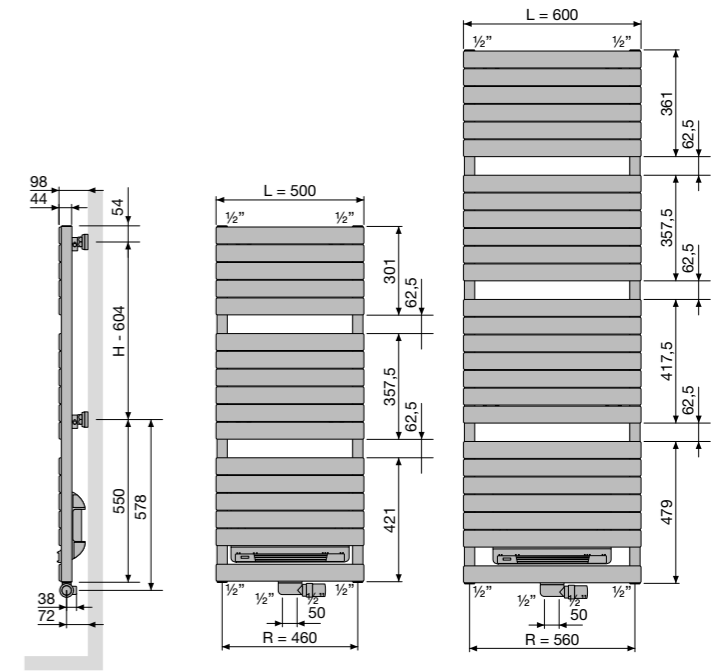

Hartafstand tussen de ophangingen L-180 H-604

KA-BL-MIX

AANBEVOLEN ACCESSOIRE VOOR BADKAMER EN KEUKEN IN OPTIE

handdoekbeugel (chrom) art. nr. 158322400000099
prijs € 135

AANBEVOLEN AANSLUITING (1188)

VENTIELSET

retour aanvoer VM ref. 520802
prijs € 157

Andere accessoires, aansluitingen, ventielsets en kleuren: zie technische prijslijst